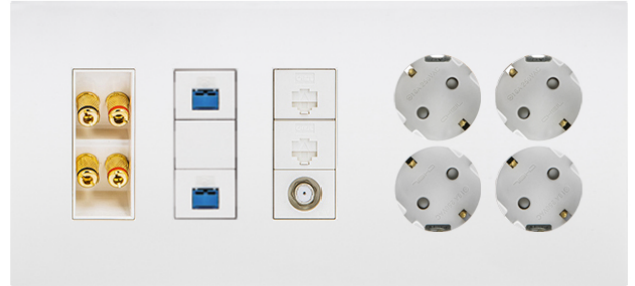

## 통합수구

### 5개용(우세대)

4점식 안전형 콘센트 적용시 (적용 예 : 통합수구 2개용)

■ 재질 : PC(폴리카보네이트)