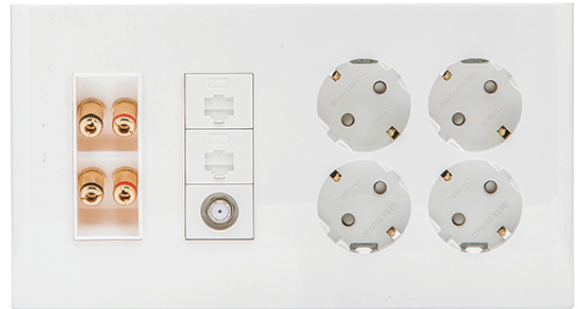

## 통합수구

4개용(우세대)

4점식안전형 콘센트 적용시 (적용 예 : 통합수구 2개용)

■ 재질 : PC(폴리카보네이트)