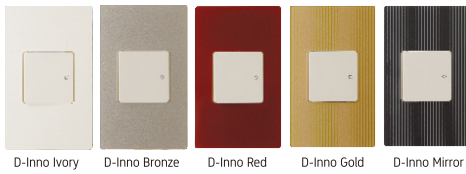

콘센트

4점식 안전형 콘센트 1구

16A 250V AC
Receptacle, Grounding

아크릴 COLOR (컬러적용 예: 스위치 1구)

도장 COLOR (컬러적용 예: 스위치 1구)

■ 재질 : PC(폴리카보네이트)

외형 치수도 Dimensions