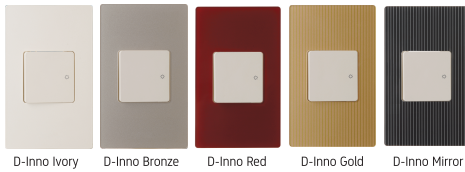

### 전화용 /CATV유니트 (혼합 1개용)

아크릴 COLOR (컬러적용 예: 스위치 1구)

D-Inno Ivory D-Inno Bronze D-Inno Red D-Inno Gold D-Inno Mirror

도장 COLOR (컬러적용 예: 스위치 1구)

Pearl Silver Bronze Dark Gray

■ 재질 : PC(폴리카보네이트)