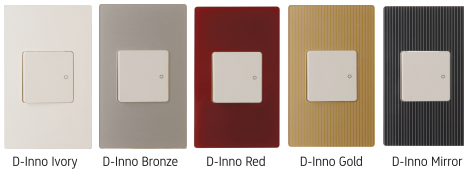

통신

전화용/CATV유닛 (혼합 2개용)

아크릴 COLOR (컬러적용 예: 스위치 1구)

D-Inno Ivory D-Inno Bronze D-Inno Red D-Inno Gold D-Inno Mirror

도장 COLOR (컬러적용 예: 스위치 1구)

Pearl Silver Bronze Dark Gray

■ 재질 : PC(폴리카보네이트)

외형 치수도 Dimensions