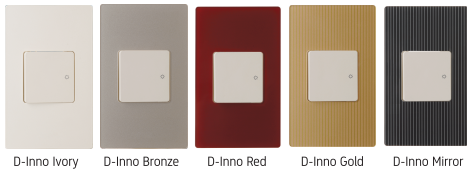

통신

스피커잭2구

아크릴 COLOR (컬러적용 예: 스위치 1구)

도장 COLOR (컬러적용 예: 스위치 1구)

■ 재질 : PC(폴리카보네이트)

외형 치수도 Dimensions