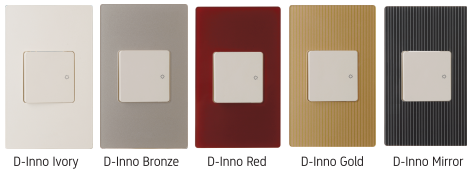

통신

블랭크 2개용 (걸림대 일체형)

아크릴 COLOR (컬러적용 예: 스위치 1구)

도장 COLOR (컬러적용 예: 스위치 1구)

■ 재질 : PC(폴리카보네이트)

외형 치수도 Dimensions