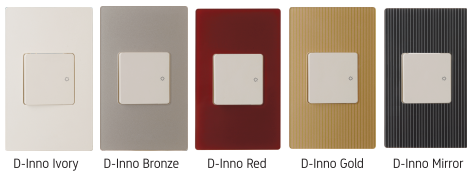

### 콘센트 1구

16A 250V AC  
Receptacle, Grounding

아크릴 COLOR (컬러적용 예: 스위치 1구)

D-Inno Ivory D-Inno Bronze D-Inno Red D-Inno Gold D-Inno Mirror

도장 COLOR (컬러적용 예: 스위치 1구)

Pearl Silver Bronze Dark Gray

■ 재질 : PC(폴리카보네이트)