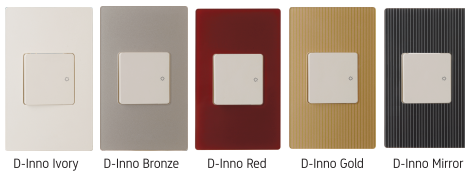

콘센트

콘센트 가로 2구

16A 250V AC

Receptacle, Grounding

아크릴 COLOR (컬러적용 예: 스위치 1구)

D-Inno Ivory D-Inno Bronze D-Inno Red D-Inno Gold D-Inno Mirror

도장 COLOR (컬러적용 예: 스위치 1구)

Pearl Silver Bronze Dark Gray

■ 재질 : PC(폴리카보네이트)

외형 치수도 Dimensions