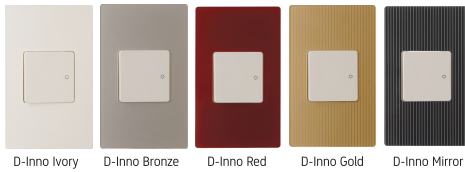

스위치

스위치 3로 3구

16A 250V AC

3-WAY

아크릴 COLOR (컬러적용 예: 스위치 1구)

도장 COLOR (컬러적용 예: 스위치 1구)

■ 재질 : PC(폴리카보네이트)

외형 치수도 Dimensions