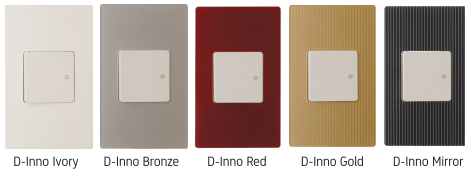

스위치

스위치 단로 3구

16A 250V AC

Single Pole

아크릴 COLOR (컬러적용 예: 스위치 1구)

D-Inno Ivory D-Inno Bronze D-Inno Red D-Inno Gold D-Inno Mirror

도장 COLOR (컬러적용 예: 스위치 1구)

Pearl Silver Bronze Dark Gray

■ 재질 : PC(폴리카보네이트)

외형 치수도 Dimensions