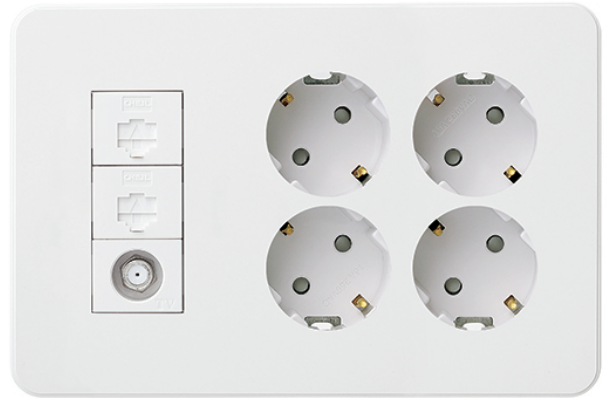

DAON SERIES

통합수구

3개용(콘센트4구 우세대)

4점식 안전형 콘센트 적용시 (적용 예 : 통합수구 2개용)

■ 재질 : PC(폴리카보네이트)

외형 치수도 Dimensions