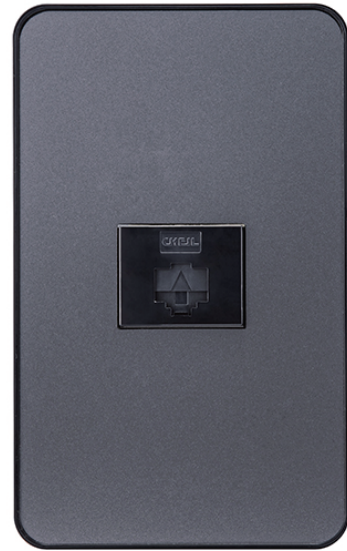

## 통신

전화용 콘센트 (모듈러형) 메탈 그레이  
8P (ISDN용)

COLOR GUIDE (컬러적용 예: 스위치 1구)

Dark navy

Silver hairline

Black

■ 재질 : ABS