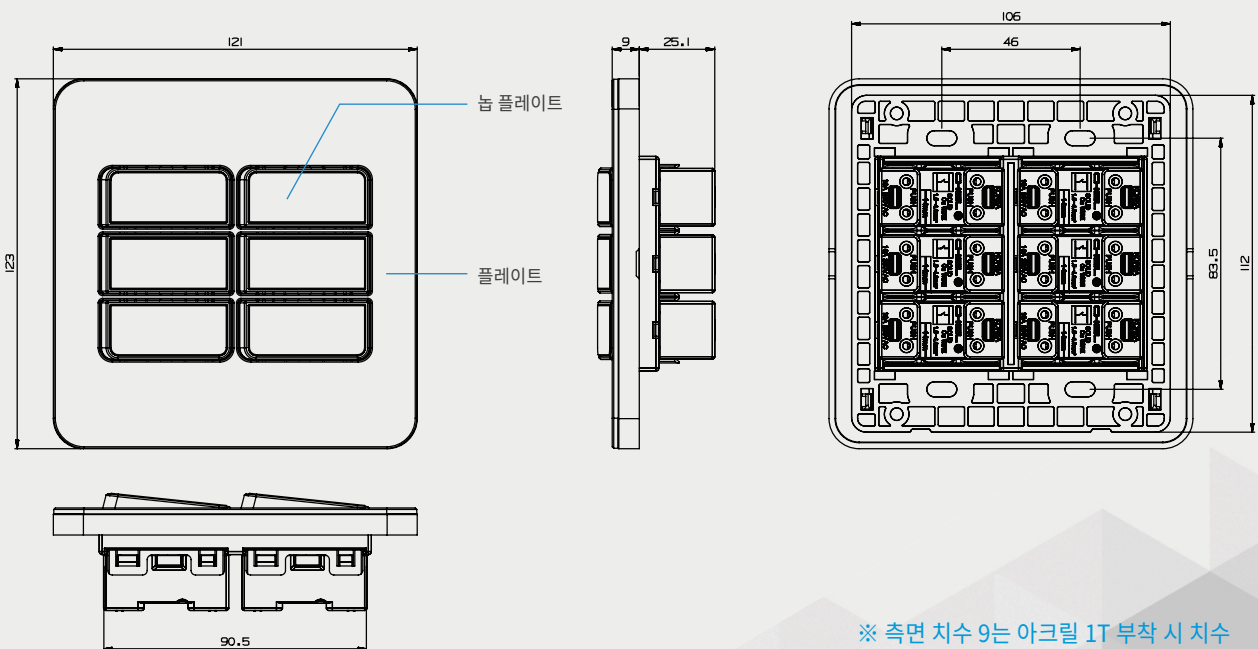

DAON SERIES

고급형 스위치(아크릴)

스위치 단로 6구

16A 250V AC

Single Pole

아크릴 두께

플레이트 : 1T/ 2T, 놉 플레이트 : 1T

■ 재질 : PC(폴리카보네이트)

외형 치수도 Dimensions

※ 측면 치수 9는 아크릴 1T 부착 시 치수
(2T 부착시 10mm)