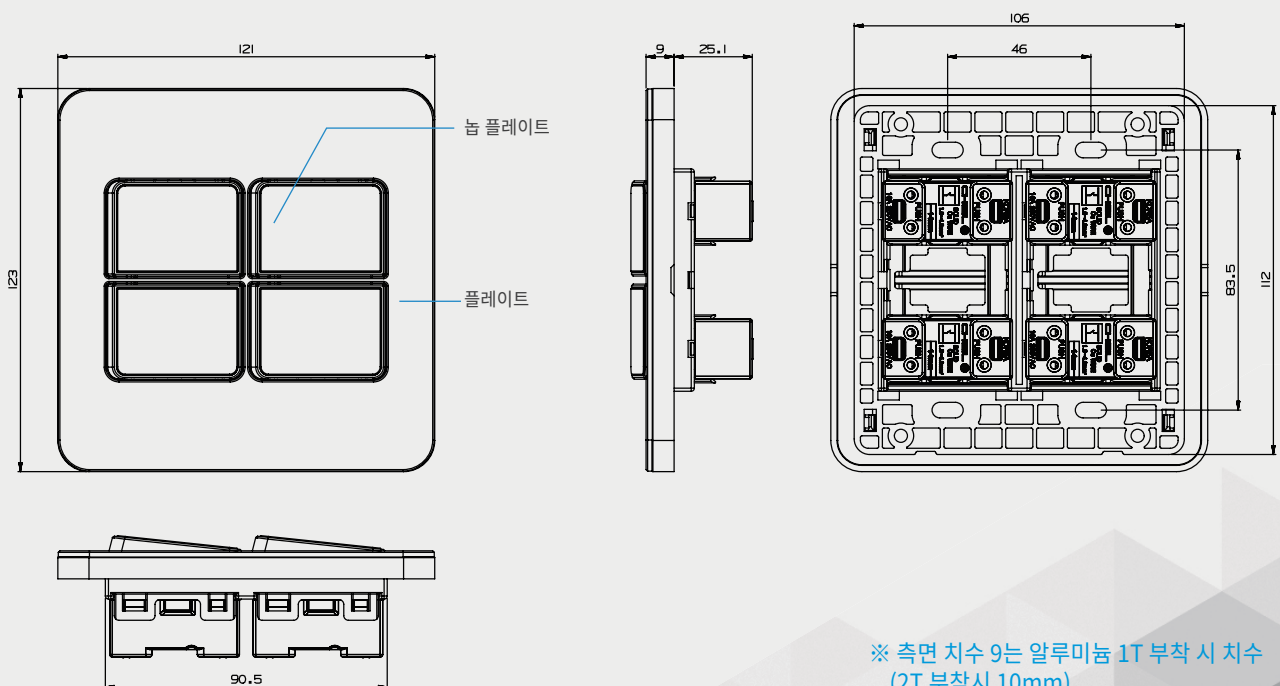

DAON SERIES

고급형 스위치(알루미늄)

스위치 단로 4구

16A 250V AC

Single Pole

알루미늄 두께

플레이트 : 1T/ 2T, 놉 플레이트 : 1T

■ 재질 : PC(폴리카보네이트)

외형 치수도 Dimensions

※ 측면 치수 9는 알루미늄 1T 부착 시 치수
(2T 부착시 10mm)