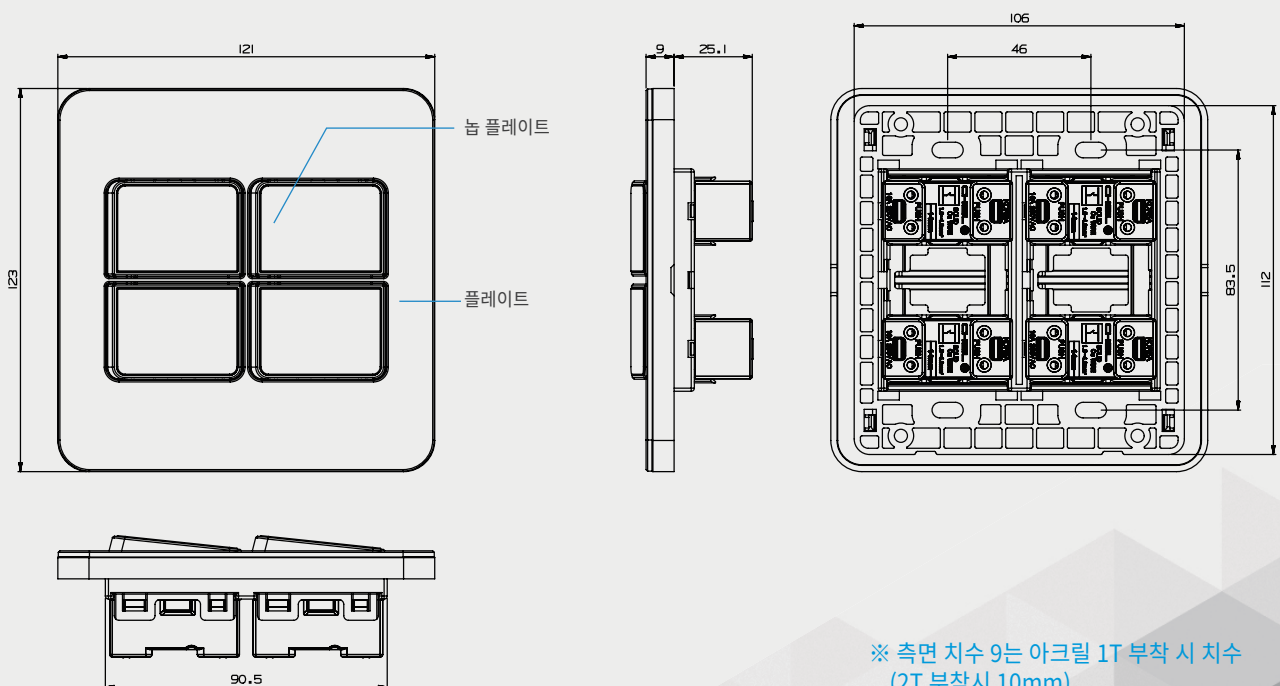

DAON SERIES

고급형 스위치(아크릴)

스위치 단로 4구

16A 250V AC

Single Pole

아크릴 두께

플레이트 : 1T/ 2T, 놉 플레이트 : 1T

■ 재질 : PC(폴리카보네이트)

외형 치수도 Dimensions

※ 측면 치수 9는 아크릴 1T 부착 시 치수
(2T 부착시 10mm)