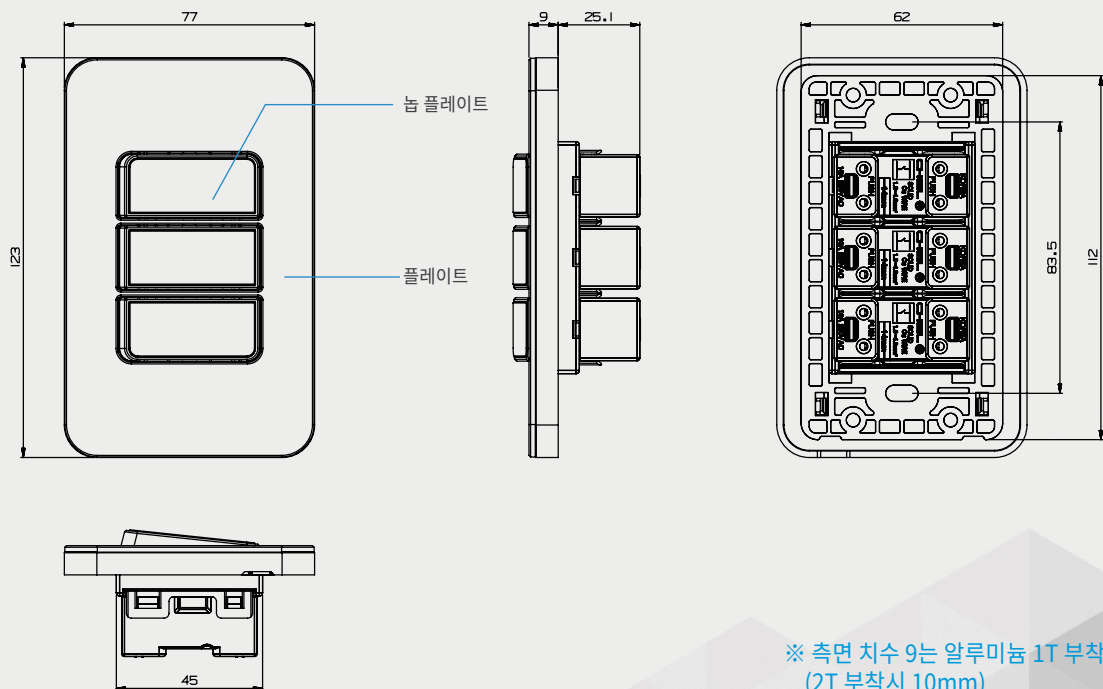

DAON SERIES

고급형 스위치(알루미늄)

스위치 단로 3구

16A 250V AC

Single Pole

알루미늄 두께

플레이트 : 1T/ 2T, 놉 플레이트 : 1T

■ 재질 : PC(폴리카보네이트)

외형 치수도 Dimensions

※ 측면 치수 9는 알루미늄 1T 부착 시 치수
(2T 부착시 10mm)