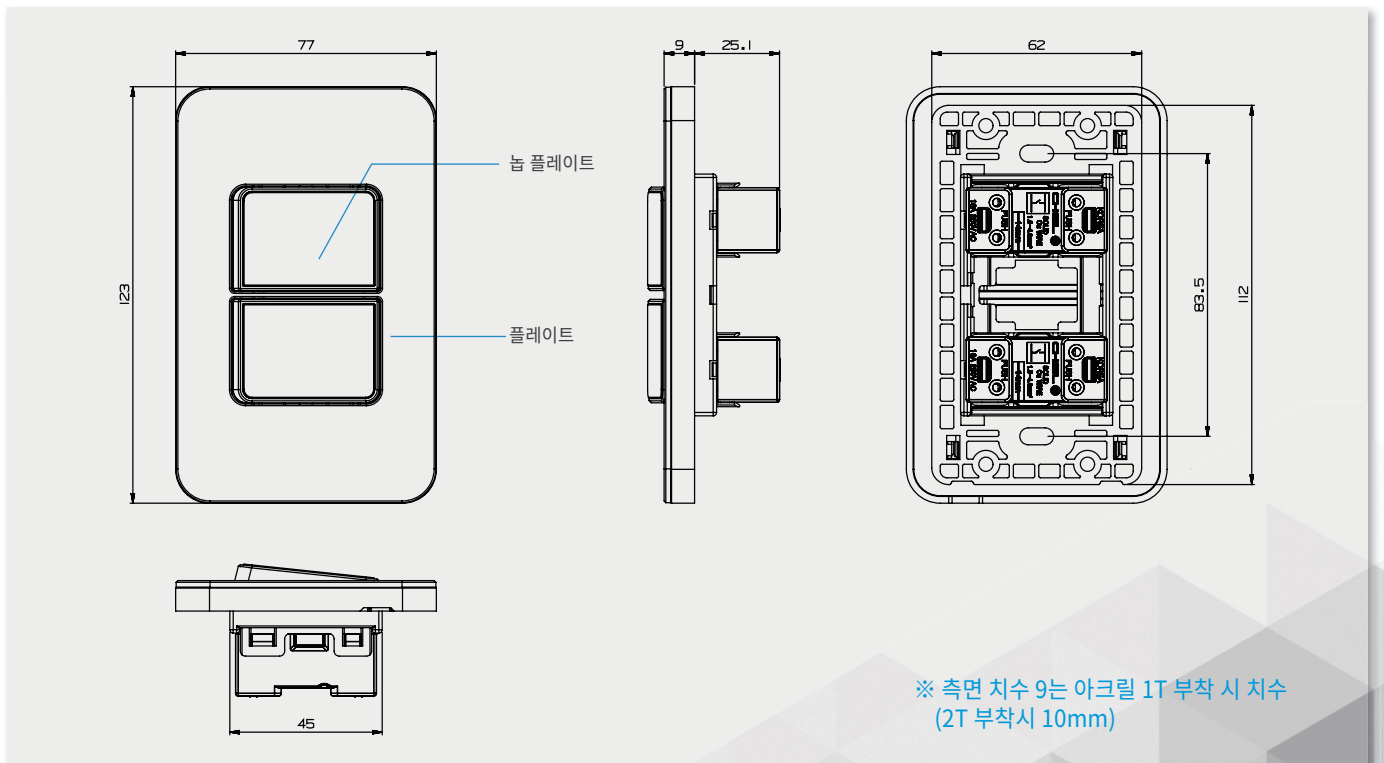

DAON SERIES

고급형 스위치(아크릴)

스위치 단로 2구

16A 250V AC

Single Pole

아크릴 두께

플레이트 : 1T/ 2T, 놉 플레이트 : 1T

■ 재질 : PC(폴리카보네이트)

외형 치수도 Dimensions

※ 측면 치수 9는 아크릴 1T 부착 시 치수
(2T 부착시 10mm)